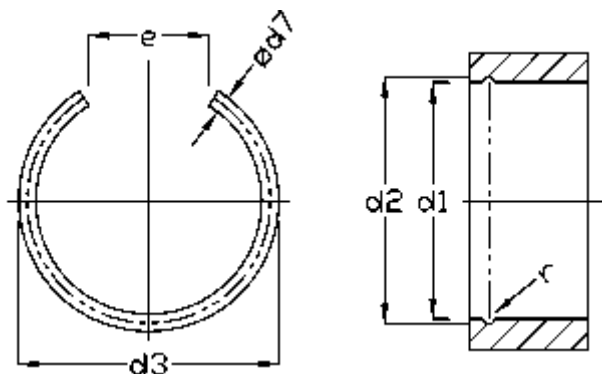

# Data Sheet

Article number: 0129039

Description: Circlip RB 22 DIN 7993

## Measures

d1	= 22
d2	= 24.00
d3	= 24.3
d7	= 2.0
Description	= RB 22
e	= 10
r	= 1.1
tol	= +0,10 -0,10

tol	= 0.5
Weight kg/1000	= 999.999